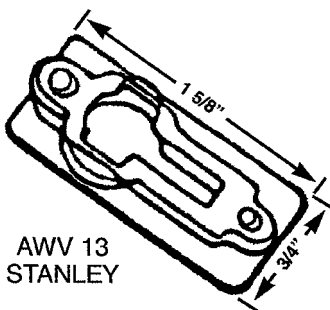

WINDOW ACCESSORIES

PAIR

AWV 2
TOP

DIECAST

AWV 9
STANLEY

AWV 13
STANLEY

AWV 16
MIAMI

AWV 53
SUPERIOR
CLIP

AWV 75
DURALL/
CENTRAL

AWV 63
OLD ANDERSON

AWV 65
SUPERIOR
PB GUIDE

AWV 51
OLD SUPERIOR

FAT 953
AWV 49
SUPERIOR

AWV 70
BALANCE
BLOCK

AWV 20
ANDERSON
CAMS

AWV 78
LUDMAN/
AUTOLOK