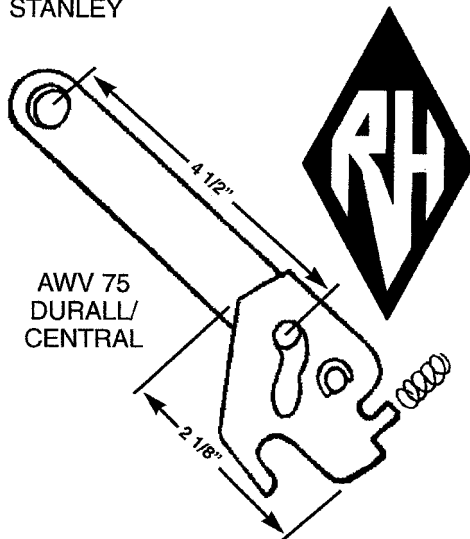

WINDOW ACCESSORIES

PAIR

AWV 2
TOP

DIECAST

AWV 9
STANLEY

AWV 13
STANLEY

AWV 16
MIAMI

AWV 53
SUPERIOR
CLIP

AWV 75
DURALL/
CENTRAL

AWV 63
OLD ANDERSON

AWV 65
SUPERIOR
PB GUIDE

AWV 51
OLD SUPERIOR

FAT 953
AWV 49
SUPERIOR

AWV 70
BALANCE
BLOCK

AWV 20
ANDERSON
CAMS

AWV 78
LUDMAN/
AUTOLOK