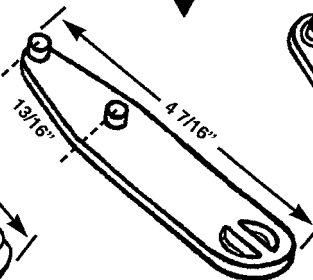

1F2
SECTION F
REV. 12/02

TORQUE BAR ARMS

TORQUE BAR ARMS

AWT 40
GENERAL
HEX

AWT 41
SQUARE

AWT 42
GENERAL
ROUND

AWT 43
GENERAL
LONG ROUND

AWT 44
OLD LEONARD

AWT 45
STANLEY 43

AWT 46
LUDMAN

AWT 47
NEW LOOK

AWT 49
OLD CROSSLY

AWT 50
ORIGINAL
AWN-WIN

AWT 51
WINDOW
MASTER

AWT 52
KELLER '90

AWT 54
ARNOLD
ALTEX

AWT 56

AWT 61
WILLIAMS

AWT 62
OLD, OLD
TUCKER

AWT 64
AIR MASTER

1F3
SECTION F
REV. 12/02

REPLACEMENT HARDWARE Mfg., Inc.

500 West 84th Street ♦ Hialeah ♦ Florida 33014 ♦ USA
305-558-5051 ♦ Fax: 305-557-5239 ♦ Toll Free: 1-800-780-5051
www.rhmf.com ♦ www.replacement-hardware.com