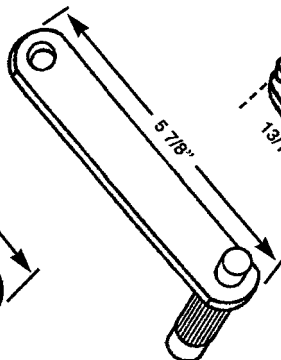

1F2
SECTION F
REV. 12/02

TORQUE BAR ARMS

TORQUE BAR ARMS

AWT 40
GENERAL
HEX

AWT 41
SQUARE

AWT 42
GENERAL
ROUND

AWT 43
GENERAL
LONG ROUND

AWT 44
OLD LEONARD

AWT 45
STANLEY 43

AWT 46
LUDMAN

AWT 47
NEW LOOK

AWT 49
OLD CROSSLY

AWT 50
ORIGINAL
AWN-WIN

AWT 51
WINDOW
MASTER

AWT 52
KELLER '90

AWT 54
ARNOLD
ALTEX

AWT 56

AWT 61
WILLIAMS

AWT 62
OLD, OLD
TUCKER

AWT 64
AIR MASTER

1F3
SECTION F
REV. 12/02

REPLACEMENT HARDWARE Mfg., Inc.

500 West 84th Street ♦ Hialeah ♦ Florida 33014 ♦ USA
305-558-5051 ♦ Fax: 305-557-5239 ♦ Toll Free: 1-800-780-5051
www.rhmf.com ♦ www.replacement-hardware.com