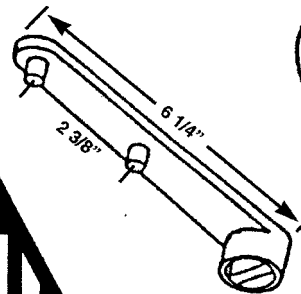

1F2
SECTION F
REV. 12/02

TORQUE BAR ARMS

TORQUE BAR ARMS

AWT 40
GENERAL
HEX

AWT 41
SQUARE

AWT 42
GENERAL
ROUND

AWT 43
GENERAL
LONG ROUND

AWT 44
OLD LEONARD

AWT 45
STANLEY 43

AWT 46
LUDMAN

AWT 47
NEW LOOK

AWT 49
OLD CROSSLY

AWT 50
ORIGINAL
AWN-WIN

AWT 51
WINDOW
MASTER

AWT 52
KELLER '90

AWT 54
ARNOLD
ALTEX