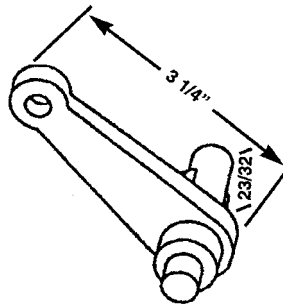

AWT 37
MIAMI
HIGHLANDER

AWT 38
NUAIRE

AWT 39
WALLACE

TORQUE BAR ARMS

#1
IN
SERVICE

REPLACEMENT HARDWARE Mfg., Inc.

500 West 84th Street ♦ Hialeah ♦ Florida 33014 ♦ USA
305-558-5051 ♦ Fax: 305-557-5239 ♦ Toll Free: 1-800-780-5051
www.rhmfg.com ♦ www.replacement-hardware.com

1F2
SECTION F
REV. 12/02

TORQUE BAR ARMS

TORQUE BAR ARMS

AWT 40
GENERAL
HEX

AWT 41
SQUARE

AWT 42
GENERAL
ROUND

AWT 43
GENERAL
LONG ROUND

AWT 44
OLD LEONARD