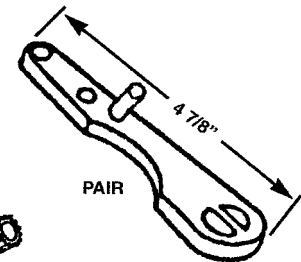

AWT 47
NEW LOOK