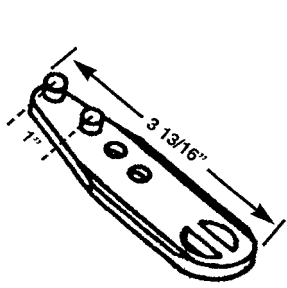

TORQUE BAR ARMS

AWT 21
STANLEY
NARROW VENT