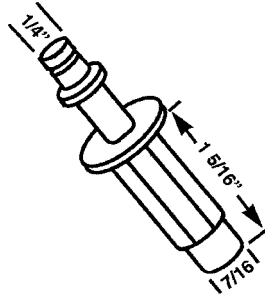

500 West 84th Street ♦ Hialeah ♦ Florida 33014 ♦ USA
305-558-5051 ♦ Fax: 305-557-5239 ♦ Toll Free: 1-800-780-5051
www.rhmfg.com ♦ www.replacement-hardware.com

BI-FOLD CLOSET DOOR

CDF 18
TOP HAT
PIVOT

CDF 65
TOP
PIVOT