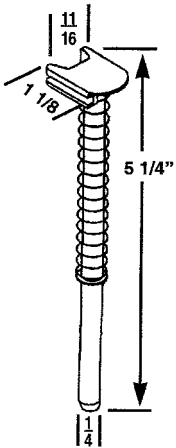

LEIGH/MONARCH • PINS • GUIDES • PIVOTS

BI-FOLD CLOSET DOOR

CDF 607
LEIGH
MONARCH
TOP GUIDE