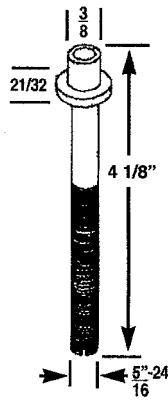

CDF 627
FENESTRA
PIVOT