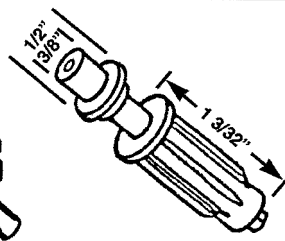

CDF 111
GUIDE
PIN