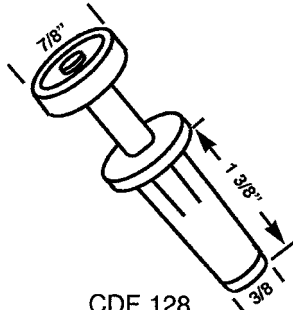

CDF 128
COX
ROLLER
GUIDE