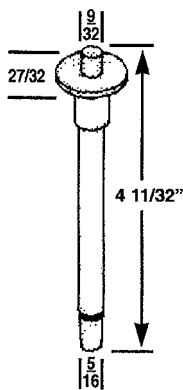

CDF 624
FENESTRA
GUIDE