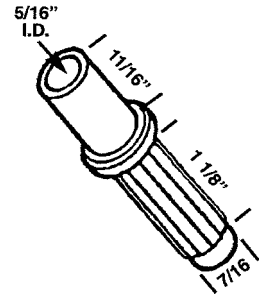

CDF 130
TOP PIVOT
GUIDE