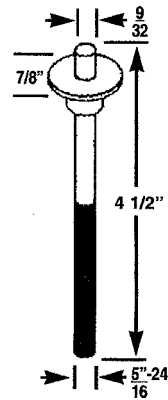

CDF 625
FENESTRA
BOTTOM PIVOT