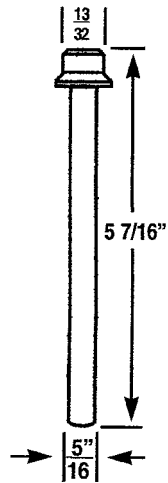

7B2
SECTION B
REV. 5/01

LEIGH/MONARCH • PINS • GUIDES • PIVOTS

BI-FOLD CLOSET DOOR

CDF 607
LEIGH
MONARCH
TOP GUIDE

CDF 612
LEIGH
MONARCH
GUIDE

CDF 611
LEIGH
MONARCH
BOTTOM
GUIDE

CDF 682
LEIGH
MONARCH
PIN W/CAP