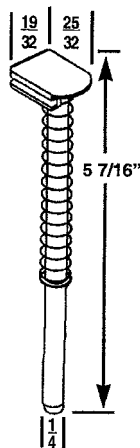

CDF 612
LEIGH
MONARCH
GUIDE