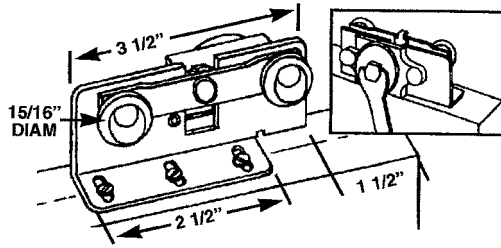

CDB 189
COX
SELF ADJ.
TOP GUIDE
BRACKET

BY-PASS CLOSET DOOR

BY-PASS CLOSET DOOR

CDB 191
DOUBLE ROLLER POCKET DOOR