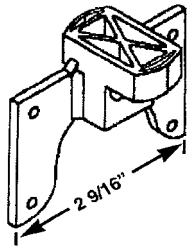

BY-PASS CLOSET DOOR

BY-PASS CLOSET DOOR

CDB 185
TOP
GUIDE