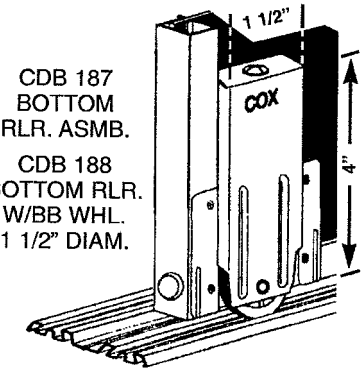

CDB 196  
TOP  
GUIDE

NOT AVAILABLE  
CDB 126  
MIRROR  
DOOR  
ROLLER  
CONCAVE  
WHEEL

CDB 11  
3/4\"/>

CDB 193  
POCKET  
DOOR GUIDE  
ADJ. TO 1 3/4\"/>

CDB 190  
MARK II  
MIRROR DOOR  
ROLLER  
CONVEX  
1 7/16\"/>

CDB 190CC  
CONCAVE  
1 1/2\"/>

CDB 15  
NON-ADJ.  
FLOOR  
GUIDE

CDB 187  
BOTTOM  
RLR. ASMB.  
CDB 188  
BOTTOM RLR.  
W/BB WHL.  
1 1/2\"/>

PAIR  
CDB 194  
POCKET DOOR PULL

CDB 61  
CLOSET  
ROLLER

CDB 122  
CLOSET ROLLER  
SHEAVE  
GROOVE WHL.