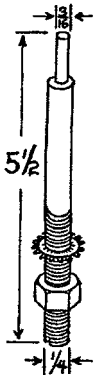

METAL BI-FOLD DOOR

CDF 613
BTM GUIDE

CDF 621
BTM PIVOT

CDF 622
FLOATAWAY
OLD BOTTOM
GUIDE

CDF 632
BTM PIVOT

CDF 635
FLOATAWAY
OLD BOTTOM
PIVOT

CDF 636
FLOATAWAY
OLD TOP
PIVOT

CDF 637
FLOATAWAY
OLD TOP
GUIDE

CDF 660
PIVOT

CDF 670
GUIDE

CDF 671
PIVOT

IF IN DOUBT ON ANY PART -- SEND SAMPLE FOR IDENTIFICATION.

REPLACEMENT HARDWARE Mfg., Inc.

500 West 84 Street, Hialeah, FL 33014

(305) 558-5051 • FAX 305-557-5239 • NATIONAL 800-780-5051

7B4
SECTION B
REV. 9/98

METAL BI-FOLD DOOR

CDF 675
BTM PIVOT

CDF 676
PIN

CDF 677
PIN

CDF 679
PIVOT

CDF 680
BTM PIVOT

CDF 618
BTM PIVOT

CDF 631
TOP PIVOT

CDF 641
ASMB

CDF 645
GUIDE

CDF 648
TOP PIN

CDF 651
TOP PIVOT

CDF 652
TOP GUIDE

CDF 653
GUIDE

CDF 655
FLOATAWAY