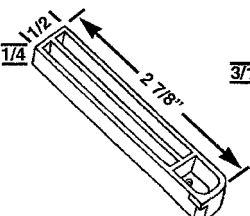

HWP 405  
CROSSLY  
PICK-UP

HWP 408  
BELLEVIEW

HWP 813

PAIR  
HWP 366  
DH SLIDE

HWP 858  
ROLLYSON  
GUIDE

HWP 859  
ROLLYSON  
GUIDE

HWP 861  
ROLLYSON  
GUIDE

WHITE  
BLACK  
HWP 91  
GUIDE

WHITE  
OPEN POSITION  
HWP 846  
WEEP HOLE  
COVER

HWP 889

HWP 875  
BOTTOM  
GUIDE

NOT AVAILABLE  
HWP 203  
CLEARVIEW

NOT  
AVAILABLE  
HWP 204  
CLEARVIEW

HWP 274  
THERM  
GUIDE

BACK  
HWP 217  
VENT GUIDE