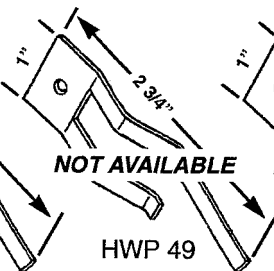

HWP 50

HWP 49