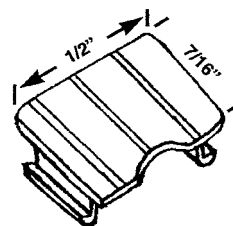

**#1
IN
SERVICE**

SASH GUIDES

HWP 91
GUIDE

WHITE
BLACK

HWP 9
GUIDE

HWP 323
ABC

ALUM.

HWP 340
LOOK

HWP 280
STANLEY
LOCK

ALUM.

HWP 948
SASH COVER
PAD

WHITE

HWP 296
GUIDE

HWP 336
WARE DH

HWP 257
GUIDE

HWP 234
FACE GUIDE