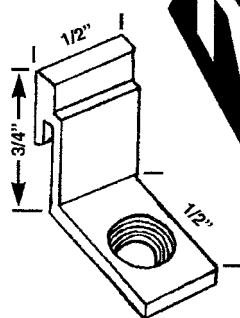

**#1
IN
SERVICE**

SASH GUIDES

HWP 91
GUIDE

WHITE
BLACK

HWP 9
GUIDE

HWP 323
ABC

ALUM.

HWP 340
LOOK

HWP 280
STANLEY
LOCK

ALUM.

HWP 948
SASH COVER
PAD

WHITE

HWP 296
GUIDE

HWP 336
WARE DH

HWP 257
GUIDE

HWP 234
FACE GUIDE