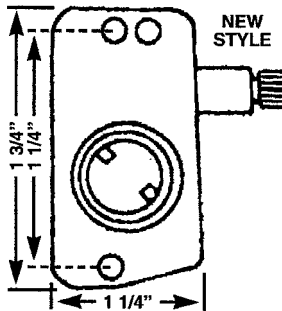

MHO 54
TORQUE

MHO 55
TORQUE LONG HUB

MHO 62
PHILIPS
SMALL W/LONG
SHOULDER

MHO 69
SIDEMOUNT

MHO 70
TORQUE
TYPE

MHO 61
SQUARE
CORE

MINI
SIDEMOUNTS

RH
SHOWN
SPECIFY
R OR L
HAND