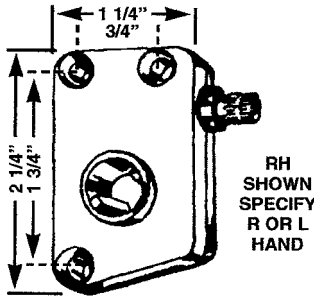

MOBILE HOME/RV OPERATORS

SIDEMOUNT TORQUE OPERATORS

MHO 45
SQUARE HUB

MHO 30
ROUND HUB

MHO 40
AWNING TYPE

MHO 50
SLANT
SILL

MHO 51
NON-HANDED
1/8" PROJ.

MHO 52
SQUARE CORE

MHO 54
TORQUE

MHO 55
TORQUE LONG HUB

MHO 62
PHILIPS
SMALL W/LONG
SHOULDER

MHO 69
SIDEMOUNT

MHO 70
TORQUE
TYPE

MHO 61
SQUARE
CORE

MINI
SIDEMOUNTS

RH
SHOWN
SPECIFY
R OR L
HAND