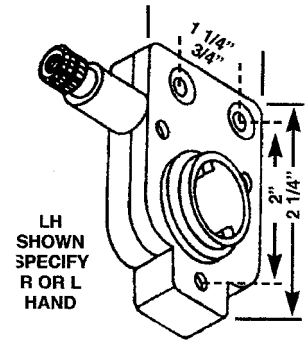

MOBILE HOME/RV OPERATORS

SIDEMOUNT TORQUE OPERATORS

MHO 45
SQUARE HUB

MHO 30
ROUND HUB

MHO 40
AWNING TYPE

MHO 50
SLANT
SILL

MHO 51
NON-HANDED
1/8" PROJ.

MHO 52
SQUARE CORE

MHO 54
TORQUE

MHO 55
TORQUE LONG HUB

MHO 62
PHILIPS
SMALL W/LONG
SHOULDER

MHO 69
SIDEMOUNT

MHO 70
TORQUE
TYPE

MHO 61
SQUARE
CORE

MINI
SIDEMOUNTS

RH
SHOWN
SPECIFY
R OR L
HAND