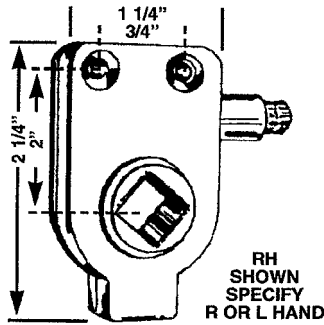

MOBILE HOME/RV OPERATORS

SIDEMOUNT TORQUE OPERATORS

MHO 45
SQUARE HUB

MHO 30
ROUND HUB

MHO 40
AWNING TYPE

MHO 50
SLANT
SILL

MHO 51
NON-HANDED
1/8" PROJ.

MHO 52
SQUARE CORE

MHO 54
TORQUE

MHO 55
TORQUE LONG HUB

MHO 62
PHILIPS
SMALL W/LONG
SHOULDER

MHO 69
SIDEMOUNT

MHO 70
TORQUE
TYPE

MHO 61
SQUARE
CORE

MINI
SIDEMOUNTS

RH
SHOWN
SPECIFY
R OR L
HAND