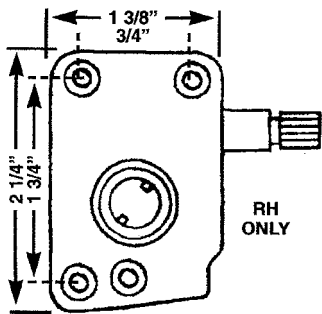

MOBILE HOME/RV OPERATORS

SIDEMOUNT TORQUE OPERATORS

MHO 45
SQUARE HUB

MHO 30
ROUND HUB

MHO 40
AWNING TYPE

MHO 50
SLANT
SILL

MHO 51
NON-HANDED
1/8" PROJ.

MHO 52
SQUARE CORE

MHO 54
TORQUE

MHO 55
TORQUE LONG HUB

MHO 62
PHILIPS
SMALL W/LONG
SHOULDER

MHO 69
SIDEMOUNT

MHO 70
TORQUE
TYPE

MHO 61
SQUARE
CORE

MINI
SIDEMOUNTS

RH
SHOWN
SPECIFY
R OR L
HAND