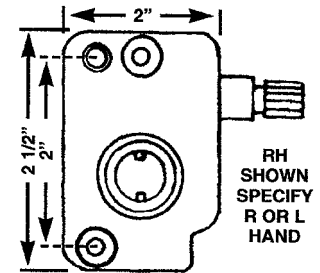

MHO 54
TORQUE

MHO 55
TORQUE LONG HUB

MHO 62
PHILIPS
SMALL W/LONG
SHOULDER

MHO 69
SIDEMOUNT

MHO 70
TORQUE
TYPE

MHO 61
SQUARE
CORE

MINI
SIDEMOUNTS

RH
SHOWN
SPECIFY
R OR L
HAND