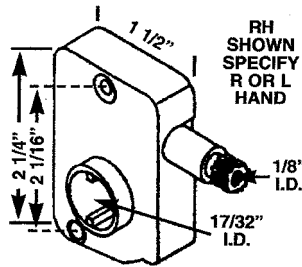

MOBILE HOME/RV OPERATORS

SIDEMOUNT TORQUE OPERATORS

MHO 45
SQUARE HUB

MHO 30
ROUND HUB

MHO 40
AWNING TYPE

MHO 50
SLANT
SILL

MHO 51
NON-HANDED
1/8" PROJ.

MHO 52
SQUARE CORE

MHO 54
TORQUE

MHO 55
TORQUE LONG HUB

MHO 62
PHILIPS
SMALL W/LONG
SHOULDER

MHO 69
SIDEMOUNT

MHO 70
TORQUE
TYPE

MHO 61
SQUARE
CORE

MINI
SIDEMOUNTS

RH
SHOWN
SPECIFY
R OR L
HAND