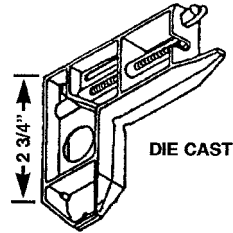

PSR 69
CORNER
FOR PSR 65 & 68