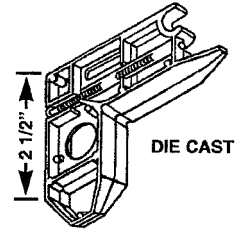

PSR 208
CORNER